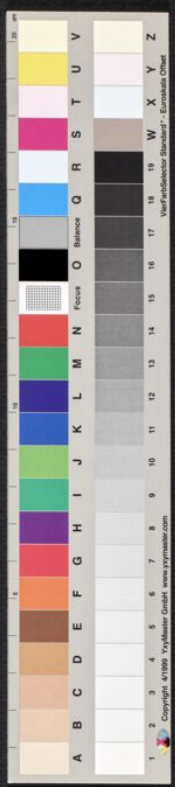

GOTTFRIED WILHELM LEIBNIZ BIBLIOTHEK
NIEDERSÄCHSISCHE LANDESBIBLIOTHEK

Copyright 1999 by Klett-Cotta