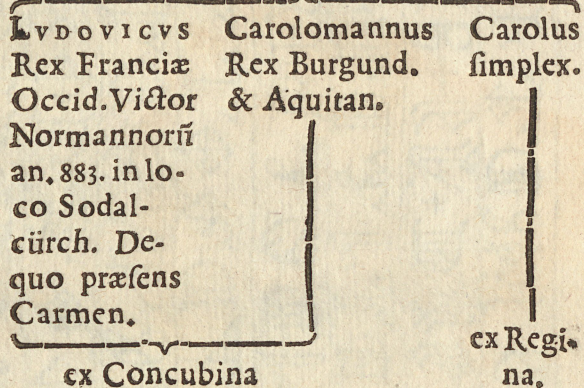

cum LUDOVICI Regis
Occiduae.

OLVS M.

OVICVS PIVS

ob. 840. XII Kal. Jul.

OVICVS I. Rex Germ.

ob. 875. V Kal. Sept.

LUDOVICVS II. Carolus Crassus
R. German. Imp. 880.
Victor Nor- ob. 888.
mannorum Idib. Jan.
juxta Carbo-
nariam, an.
880. ob. 882,
M. Aug.

Carolus Calvus. Imp.
an. 875. ob. 877. 6. Oct.

Ludovicus Balbus Imp.
ob. 878. M. Octob.

V. Regin. p. 57.
A. 878.